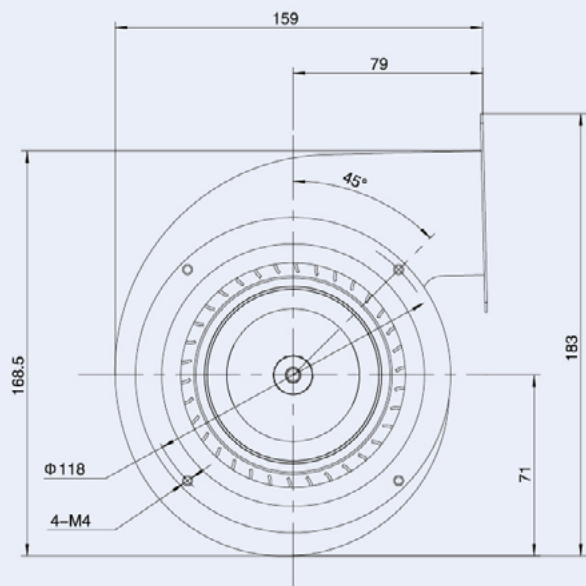

Type 型号	Rated voltage 额定电压	Operating voltage 工作电压	Input current 输入电流	Input power 输入功率	Rated speed 额定转速	Max Air flow 最大风量	Max Static pressure 最大静压	Noise level 噪音	Perm. amb. temp. 环境温度
DC072/14C3G01-FG108/52S1-01	48	36-61	≤1.1	52	3000	200	405	65	-25~+60
DC072/14B3G01-FG108/52S1-01	24	16-28	≤2.1	52	3000	200	405	65	-25~+60