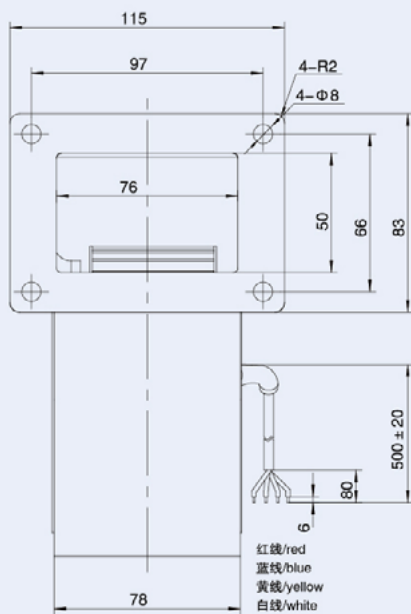

Type 型号	Rated voltage 额定电压	Operating voltage 工作电压	Input current 输入电流	Input power 输入功率	Rated speed 额定转速	Max Air flow 最大风量	Max Static pressure 最大静压	Noise level 噪音	Perm. amb. temp. 环境温度
DC072/14C3G01-FG108/52S1-01	48	36-61	≤1.1	52	3000	200	405	65	-25~+60
DC072/14B3G01-FG108/52S1-01	24	16-28	≤2.1	52	3000	200	405	65	-25~+60