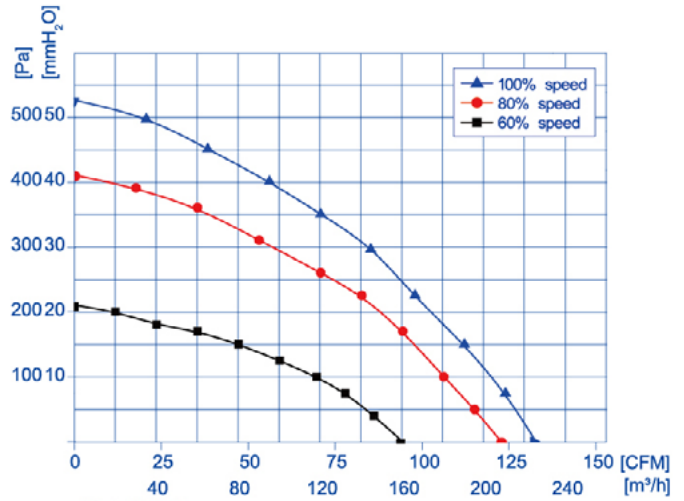

DC 前倾式离心风机 Forward Centrifugal Fans $\Phi 108$

使用说明:

工作方式: S1
 绝缘等级: B级/F级
 环境温度: -25℃~+60℃
 防护等级: IP42

Instructions:

Operation mode: S1
 Insulation class: B/F
 Ambient temperature: -25℃~+60℃
 Type of protection: IP42