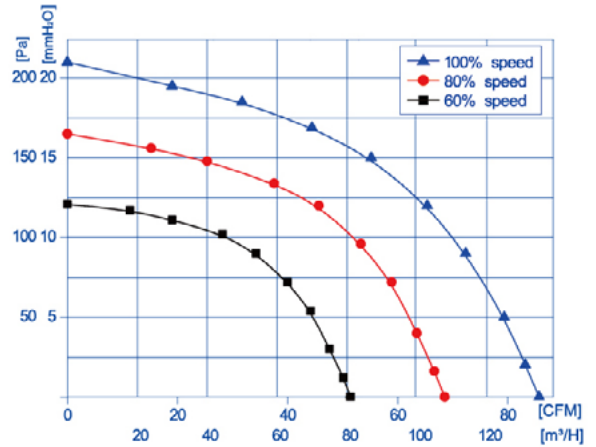

DC 前倾式离心风机 Forward Centrifugal Fans $\Phi 97$

使用说明:

工作方式: S1
 绝缘等级: B级/F级
 环境温度: -25℃~+60℃
 防护等级: IP42

Instructions:

Operation mode: S1
 Insulation class: B/F
 Ambient temperature: -25℃~+60℃
 Type of protection: IP42