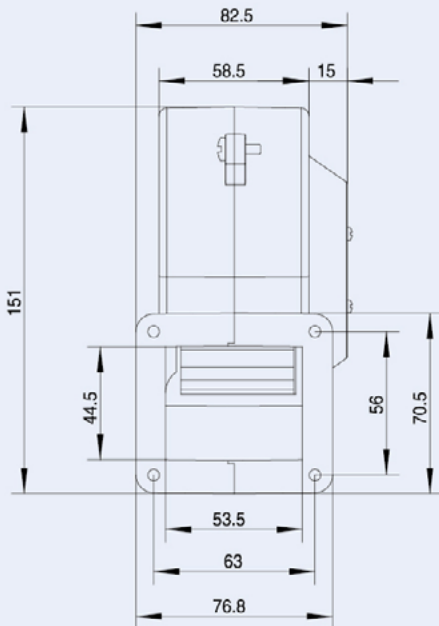

Type 型号	Rated voltage 额定电压	Operating voltage 工作电压	Input current 输入电流	Input power 输入功率	Rated speed 额定转速	Max Air flow 最大风量	Max Static pressure 最大静压	Noise level 噪音	Perm. amb. temp. 环境温度
	VDC	VDC	A	W	r/min	m³/h	Pa	dB(A)	℃
DC053/10B3G01-FG97/45S1-01	24	16~28	≈1.2	24	2500	140	220	62	-25~+60