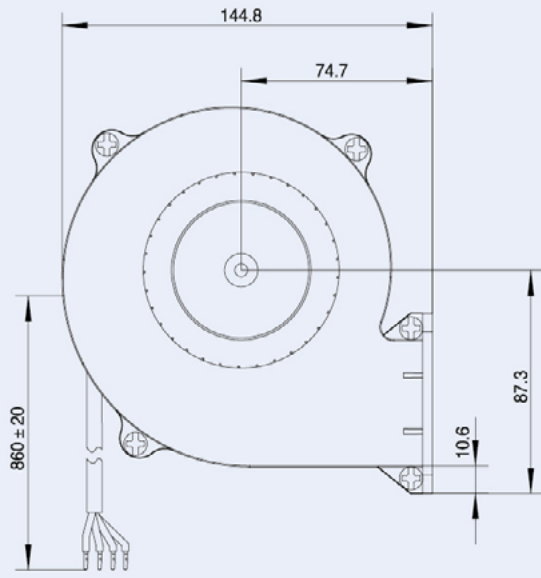

Type 型号	Rated voltage 额定电压	Operating voltage 工作电压	Input current 输入电流	Input power 输入功率	Rated speed 额定转速	Max Air flow 最大风量	Max Static pressure 最大静压	Noise level 噪音	Perm. amb. temp. 环境温度
	VDC	VDC	A	W	r/min	m³/h	Pa	dB(A)	℃
DC053/10B3G01-FG97/45S1-01	24	16~28	≈1.2	24	2500	140	220	62	-25~+60