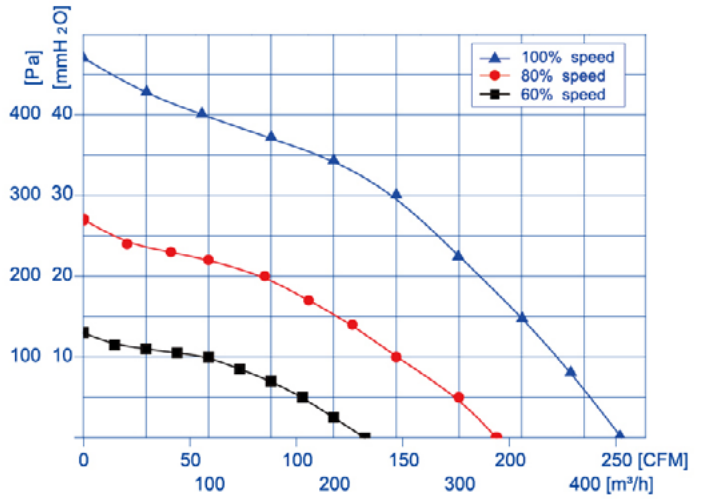

EC 后倾式离心风机 Backward Centrifugal Fans $\Phi 133$

使用说明:

工作方式: S1
 绝缘等级: B级/F级
 环境温度: -25℃~+60℃
 防护等级: IP44

Instructions:

Operation mode: S1
 Insulation class: B/F
 Ambient temperature: -25℃~+60℃
 Type of protection: IP44