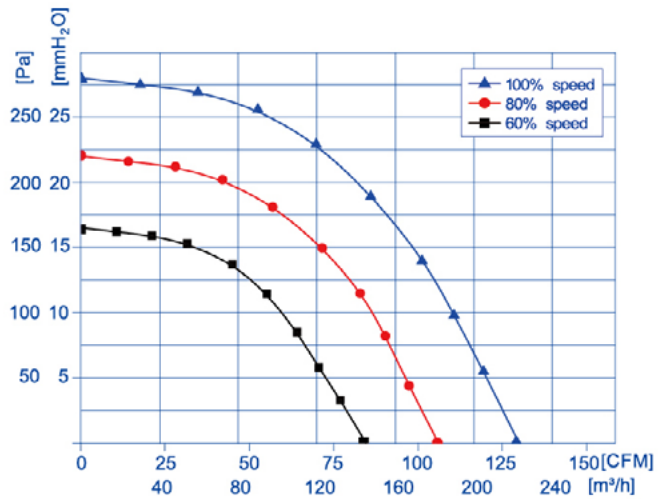

EC 前倾式离心风机 Forward Centrifugal Fans $\Phi 133$

使用说明:

工作方式: S1
 绝缘等级: B级/F级
 环境温度: -25℃~+60℃
 防护等级: IP44

Instructions:

Operation mode: S1
 Insulation class: B/F
 Ambient temperature: -25℃~+60℃
 Type of protection: IP44

棕色 Brown	蓝色 Blue	黄色/绿色 Yellow/Green	红色 Red	蓝色 Blue	黄色 Yellow	白色 White
L	N	PE	VDC	GND	0-10VDC/PWM	Tach