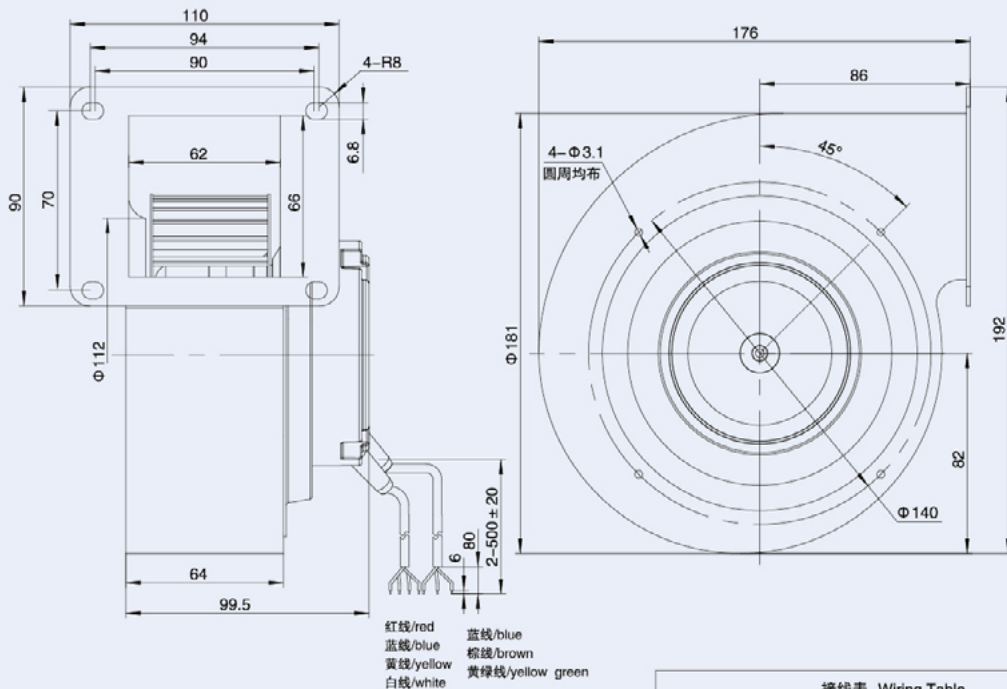

EC 前倾式离心风机 Forward Centrifugal Fans $\Phi 133$

使用说明:

工作方式: S1
 绝缘等级: B级/F级
 环境温度: -25℃~+60℃
 防护等级: IP44

Instructions:

Operation mode: S1
 Insulation class: B/F
 Ambient temperature: -25℃~+60℃
 Type of protection: IP44

棕色 Brown	蓝色 Blue	黄色/绿色 Yellow/Green	红色 Red	蓝色 Blue	黄色 Yellow	白色 White
L	N	PE	VDC	GND	0-10VDC/PWM	Tach