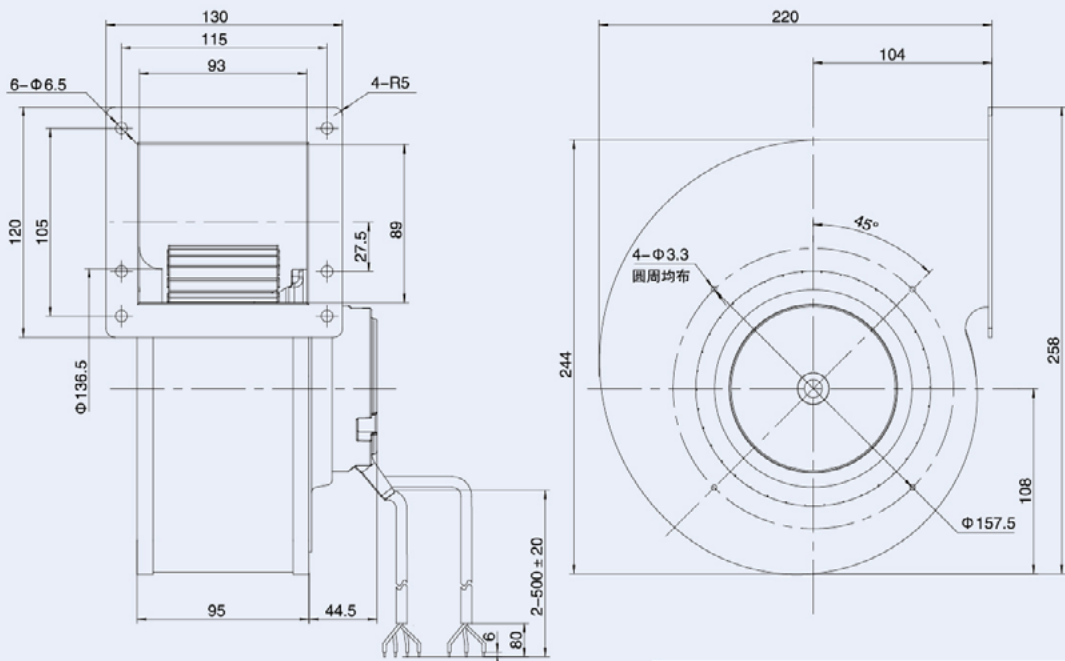

红线/red
 蓝线/blue
 黄线/yellow
 白线/white
 蓝线/blue
 棕线/brown
 黄绿线/yellow green

棕色 Brown	蓝色 Blue	黄色/绿色 Yellow/Green	红色 Red	蓝色 Blue	黄色 Yellow	白色 White
L	N	PE	VDC	GND	0-10VDC/PWM	Tach