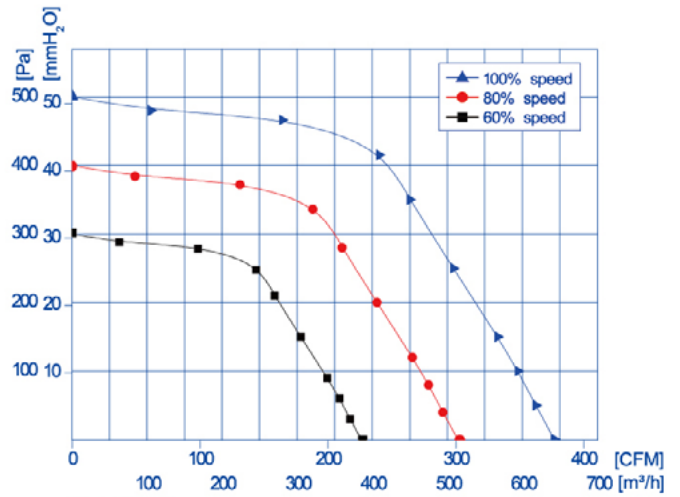

EC 前倾式离心风机 Forward Centrifugal Fans $\Phi 160$

使用说明:

工作方式: S1
 绝缘等级: B级/F级
 环境温度: -25℃~+60℃
 防护等级: IP44

Instructions:

Operation mode: S1
 Insulation class: B/F
 Ambient temperature: -25℃~+60℃
 Type of protection: IP44

红线/red
 蓝线/blue
 黄线/yellow
 白线/white
 蓝线/blue
 棕线/brown
 黄绿线/yellow green

棕色 Brown	蓝色 Blue	黄色/绿色 Yellow/Green	红色 Red	蓝色 Blue	黄色 Yellow	白色 White
L	N	PE	VDC	GND	0-10VDC/PWM	Tach