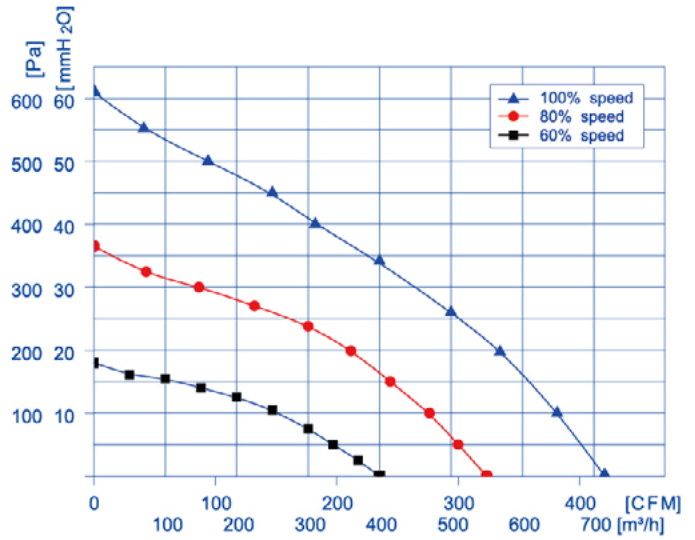

### 使用说明:

工作方式: S1  
 绝缘等级: B级/F级  
 环境温度: -25℃~+60℃  
 防护等级: IP44