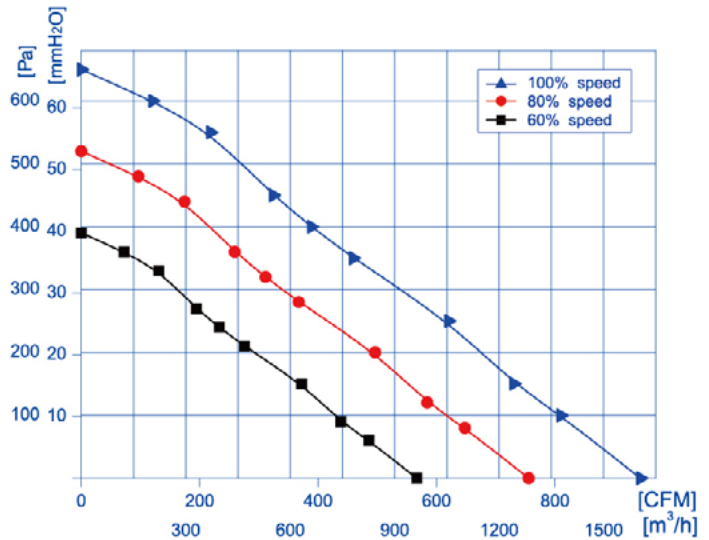

### 使用说明:

工作方式: S1  
 绝缘等级: B级/F级  
 环境温度: -25℃~+60℃  
 防护等级: IP44