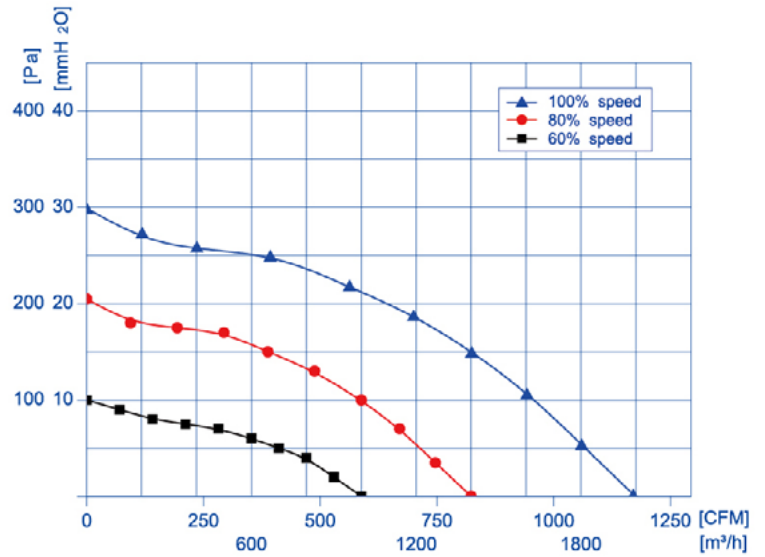

EC 后倾式离心风机 Backward Centrifugal Fans $\Phi 280$

使用说明:

工作方式: S1
绝缘等级: B级/F级
环境温度: -25℃~+60℃
防护等级: IP44

Instructions:

Operation mode: S1
Insulation class: B/F
Ambient temperature: -25℃~+60℃
Type of protection: IP44