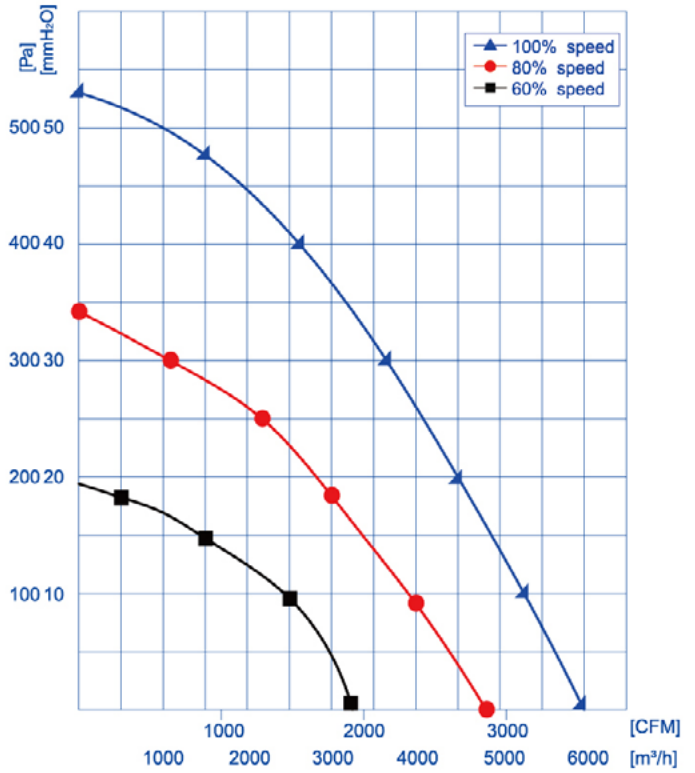

EC 后倾式离心风机 Backward Centrifugal Fans $\Phi 450$

使用说明:

工作方式: S1
 绝缘等级: B级/F级
 环境温度: -25°C ~ $+60^{\circ}\text{C}$
 防护等级: IP44

Instructions:

Operation mode: S1
 Insulation class: B/F
 Ambient temperature: -25°C ~ $+60^{\circ}\text{C}$
 Type of protection: IP44